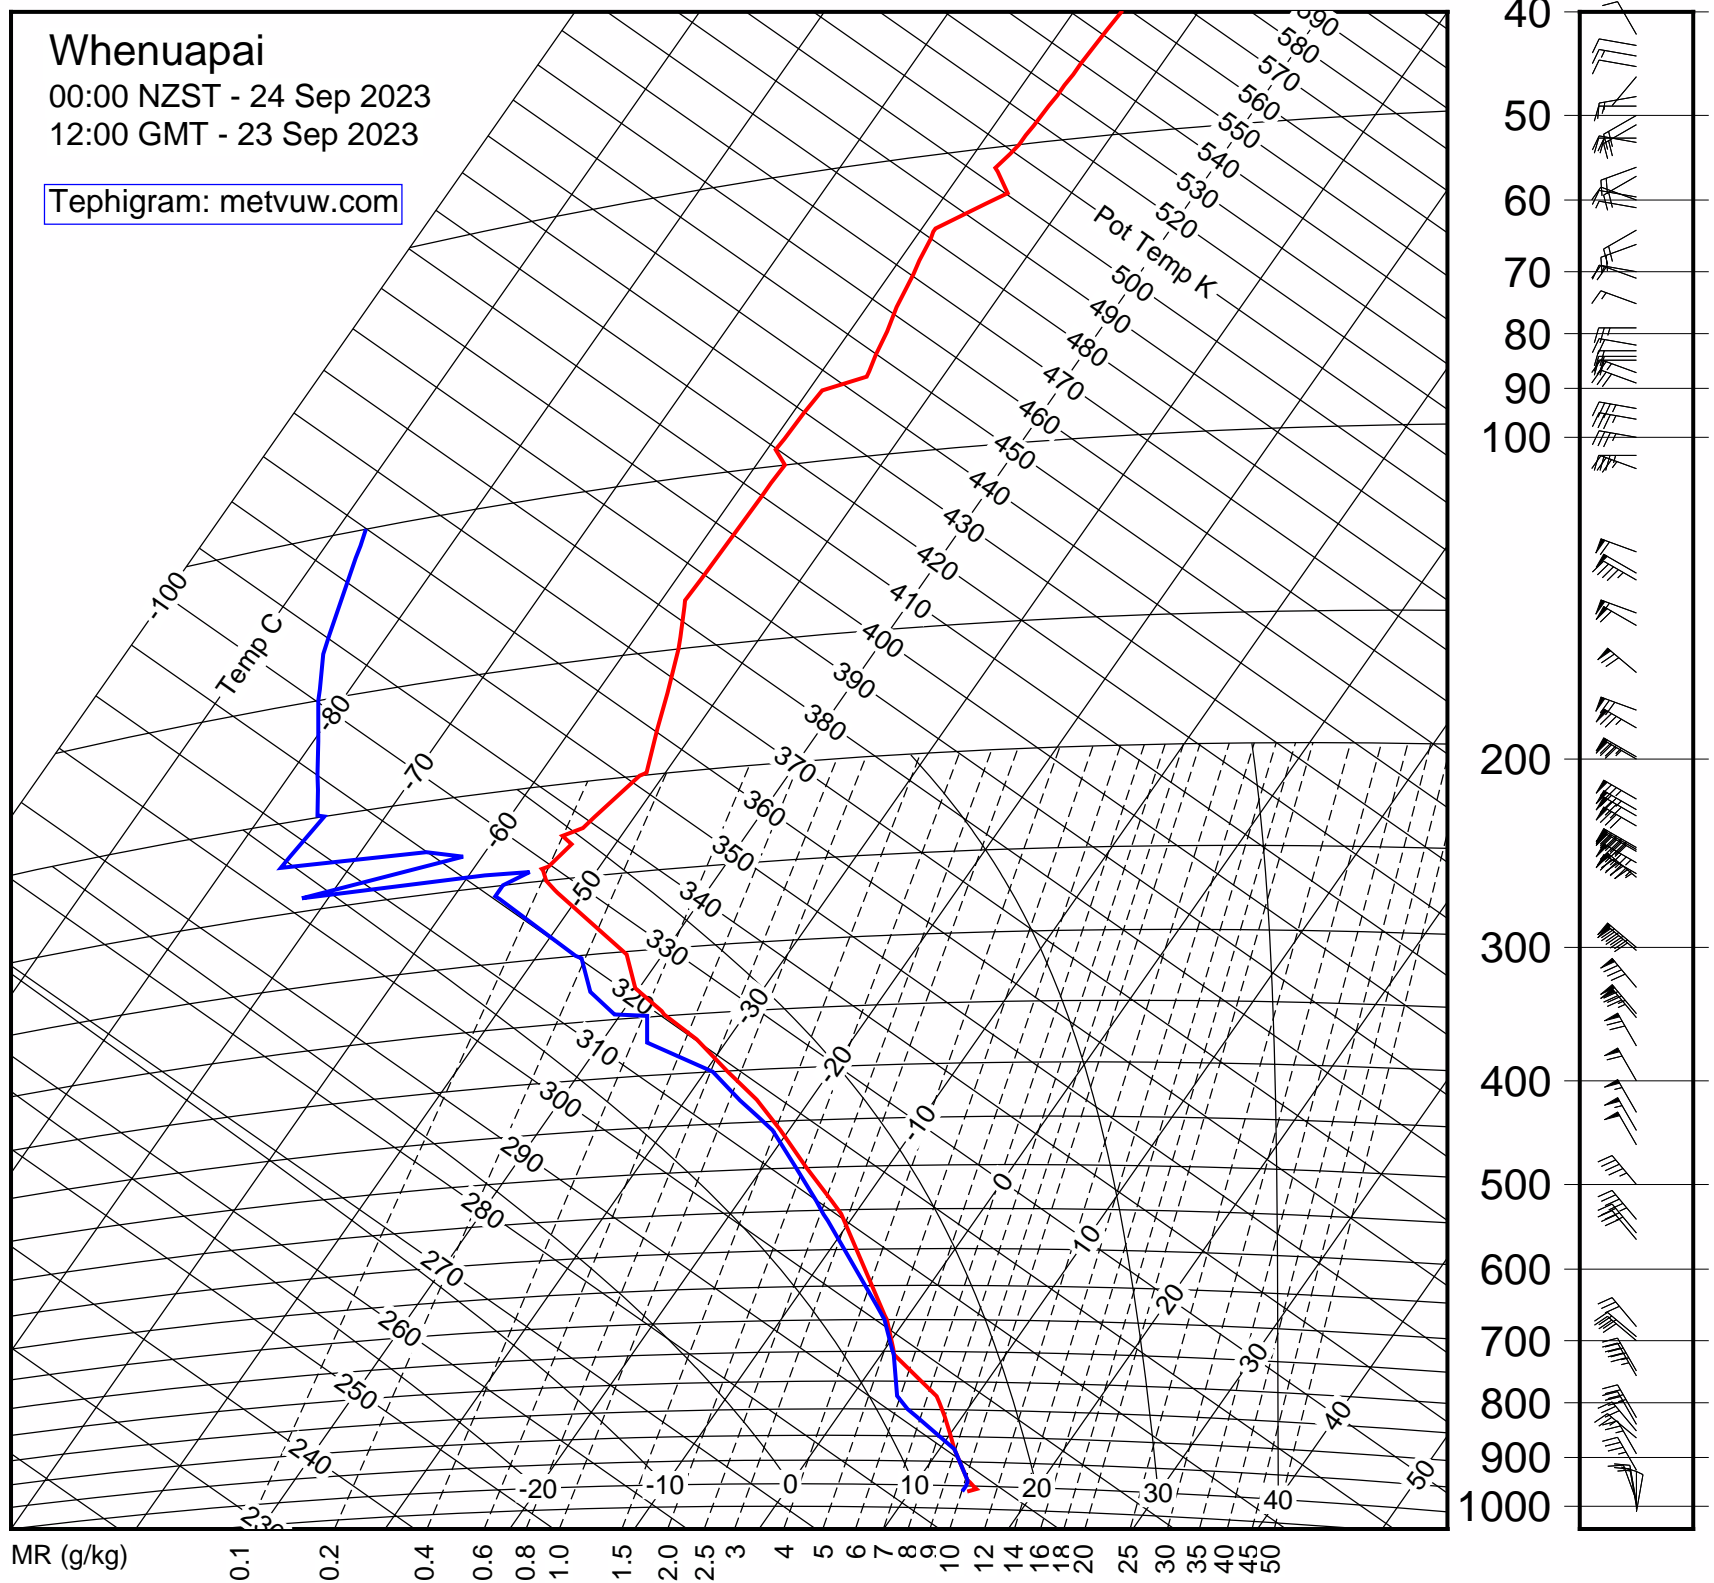

Whenuapai

00:00 NZST - 24 Sep 2023

12:00 GMT - 23 Sep 2023

Tephigram: metvwu.com

MR (g/kg)

0.1 0.2 0.4 0.6 0.8 1.0 1.5 2.0 2.5 3 4 5 6 7 8 10 12 14 16 18 20 25 30 35 40 45 50

1000